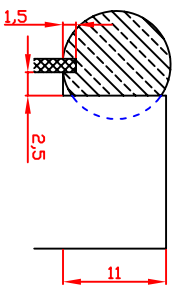

Detalj sidesnitt
Øvre tverrstøkk

Alle metalleder varmgalvanisert

- 5 Kryssfiner vassfast 150x300x15
- 150 Treskrue sekskanthovud 6x50
- 2 Bolt M10x200
- 10 Bolt M10x220
- 8 Bolt M10x240
- 20 Mutter M10
- 20 Skive 25/10
- 6 Rundstøkk 420cm Ø18cm
- 10 Rundstøkk 160cm Ø12cm
- 5pk Klatregrep