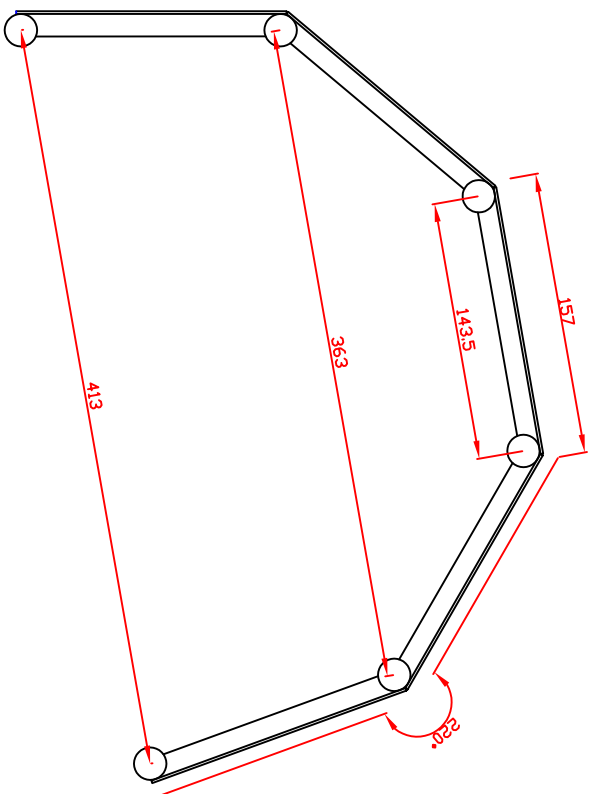

Detalj sidesnitt
Øvre tverrstøkk

Alle metalleder varmgalvanisert

- 5 Kryssfiner vassfast 150x300x15
- 150 Treskrue sekskanthovud 6x50
- 2 Bolt M10x200
- 10 Bolt M10x220
- 8 Bolt M10x240
- 20 Mutter M10
- 20 Skive 25/10
- 6 Rundstøkk 420cm Ø18cm
- 10 Rundstøkk 160cm Ø12cm
- 5pk Klatregrep