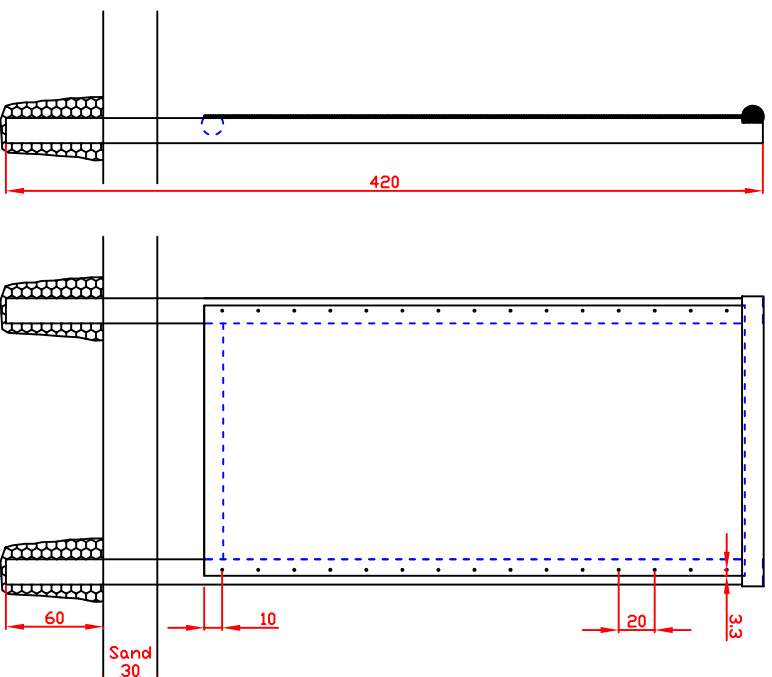

Detalj sidesnitt
Øvre tverrstøkk

Alle metalleder varmgalvanisert

- 5 Kryssfiner vassfast 150x300x15
- 150 Treskrue sekskanthovud 6x50
- 2 Bolt M10x200
- 10 Bolt M10x220
- 8 Bolt M10x240
- 20 Mutter M10
- 20 Skive 25/10
- 6 Rundstøkk 420cm Ø18cm
- 10 Rundstøkk 160cm Ø12cm
- 5pk Klatregrep