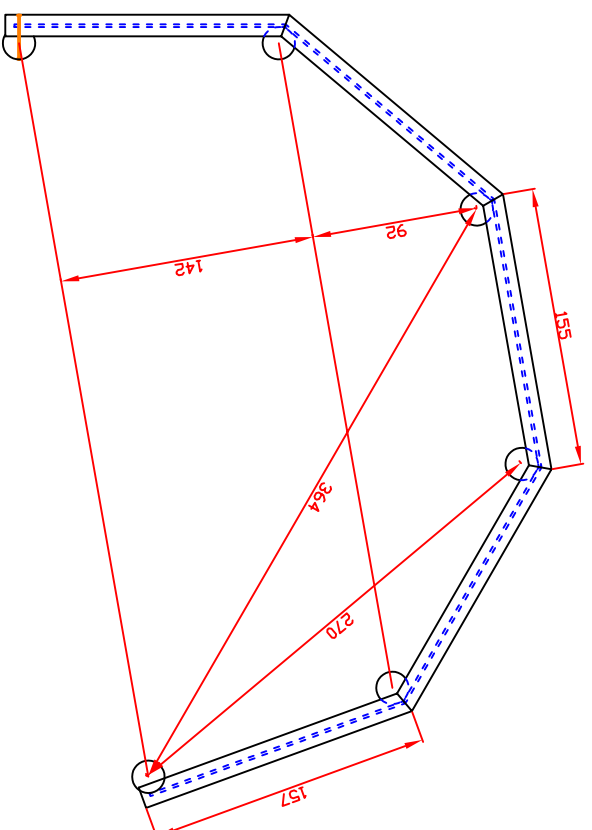

Detalj sidesnitt
Øvre tverrstøkk

Alle metalleder varmgalvanisert

- 5 Kryssfiner vassfast 150x300x15
- 150 Treskrue sekskanthovud 6x50
- 2 Bolt M10x200
- 10 Bolt M10x220
- 8 Bolt M10x240
- 20 Mutter M10
- 20 Skive 25/10
- 6 Rundstøkk 420cm Ø18cm
- 10 Rundstøkk 160cm Ø12cm
- 5pk Klatregrep